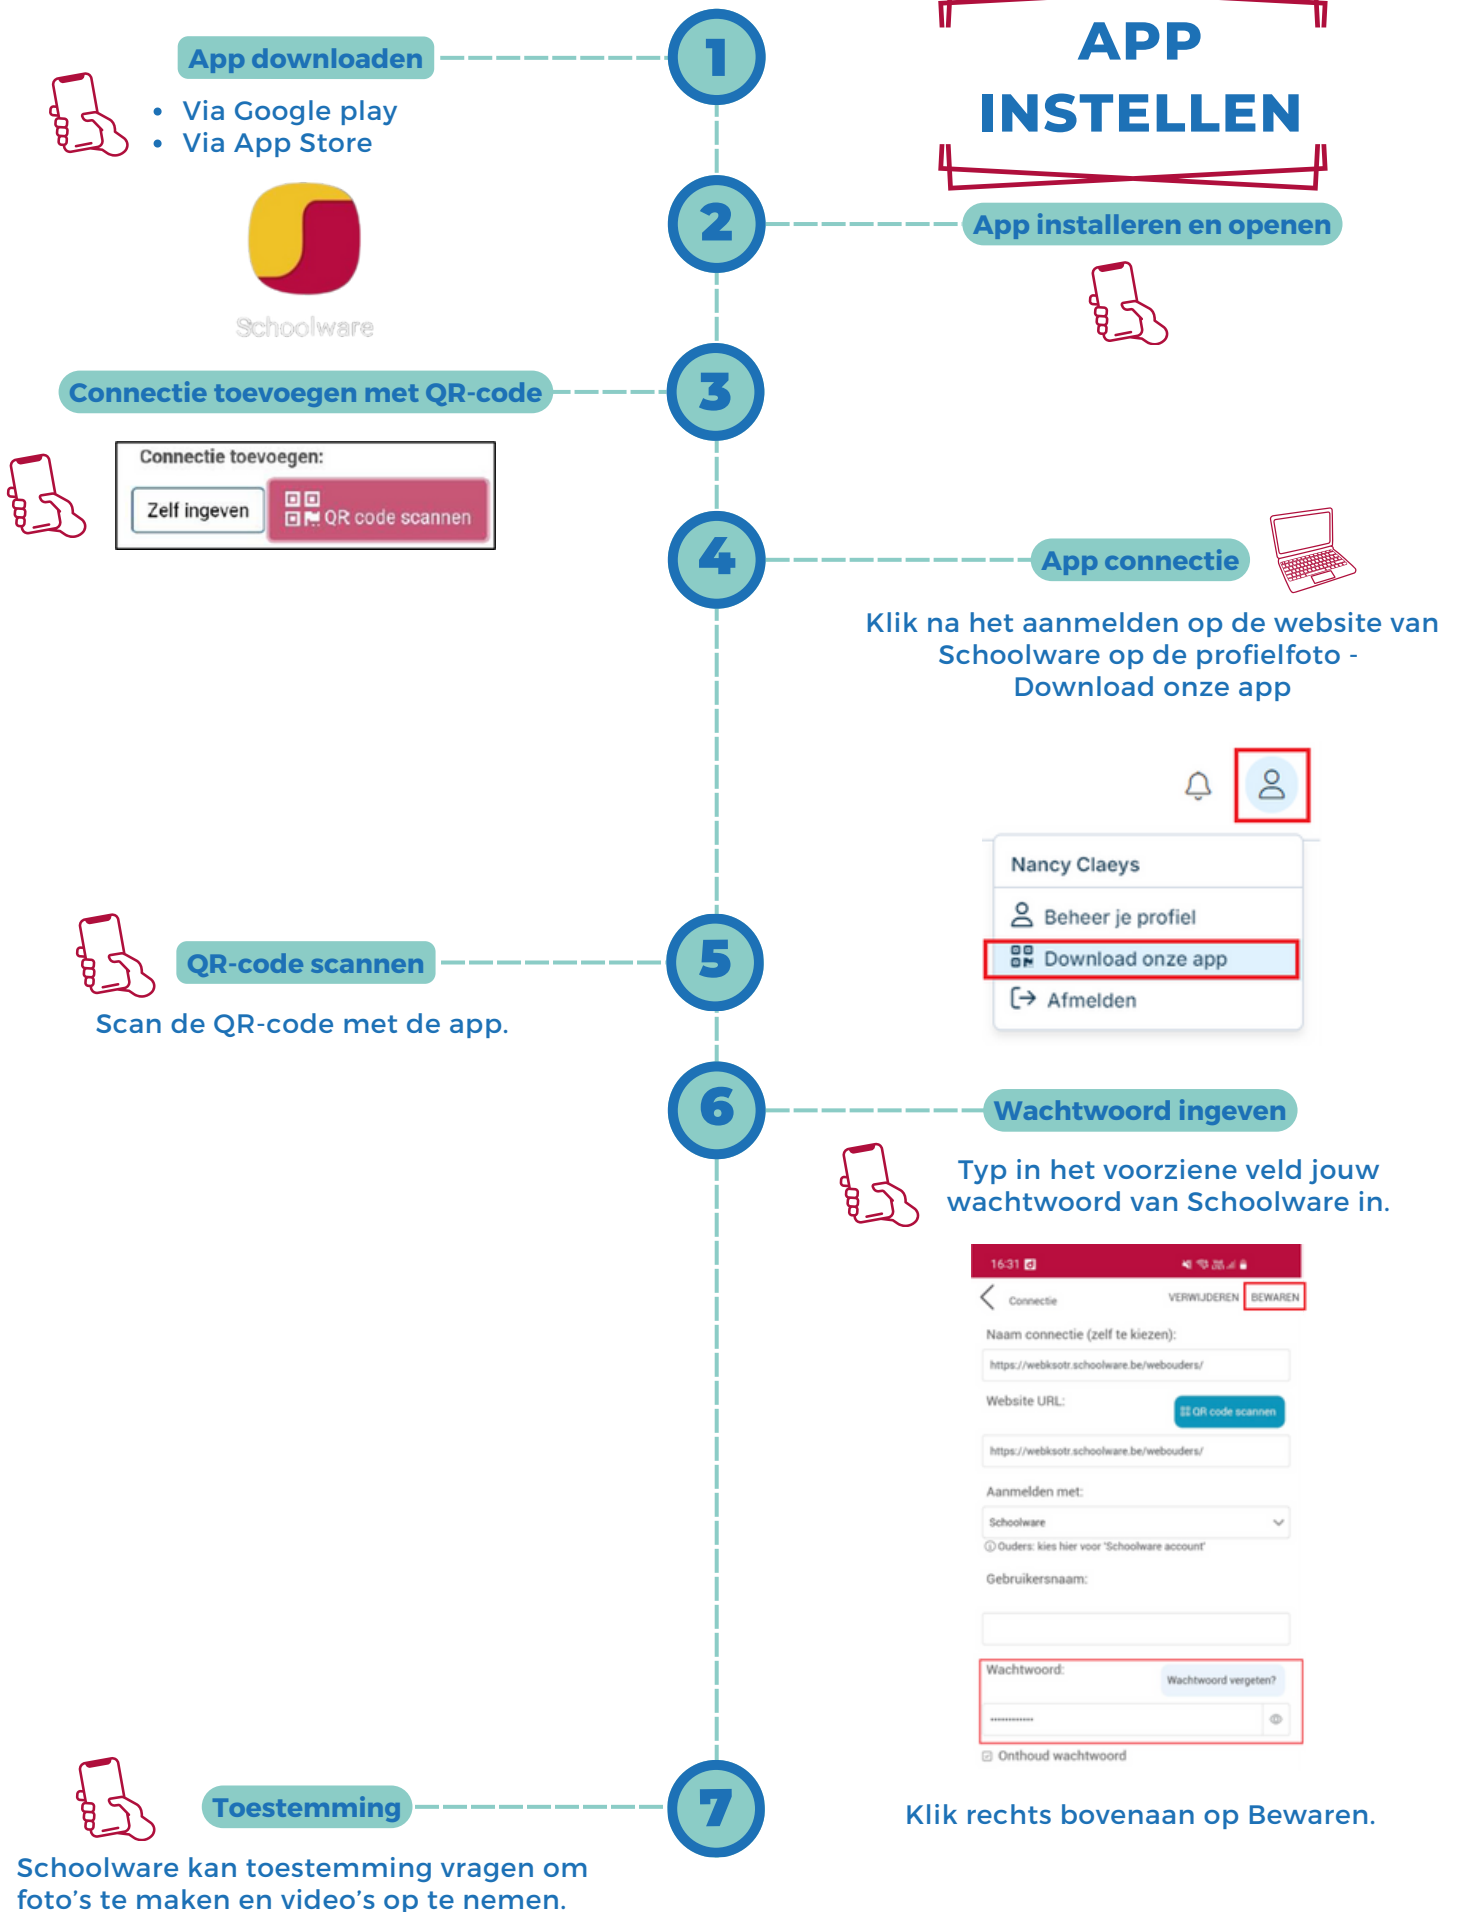

### Op de APP

Schoolware

### Kies de juiste connectie

2

11:36

Bestaande connecties:

<https://webksotr.schoolware.be/webwisad>

<https://webksotr.schoolware.be/webouders/>

## APP INSTELLEN

Schoolware

Connectie toevoegen:

Zelf ingeven

QR code scannen

App connectie

QR-code scannen

Wachtwoord ingeven