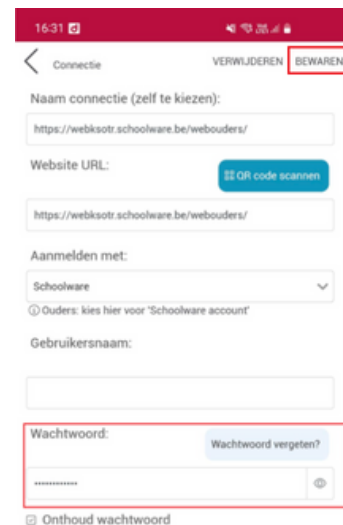

Klik rechts bovenaan op Bewaren.