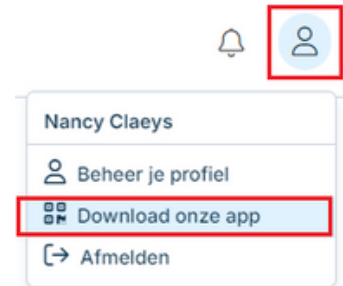

Klik rechts bovenaan op Bewaren.